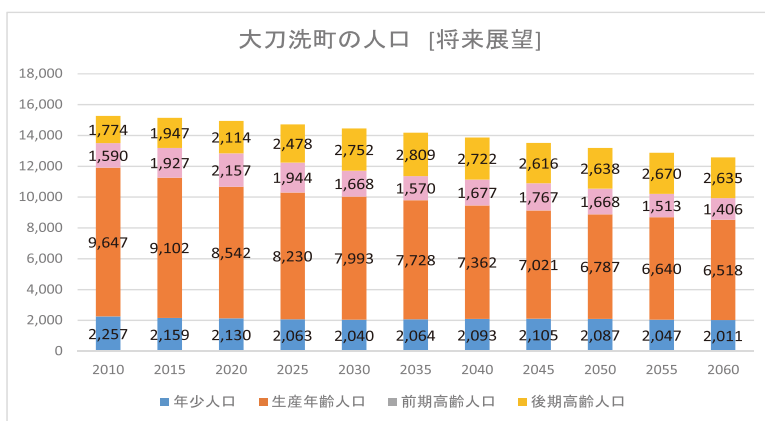

# 特集 2025年問題

10年後も住みたいまち大刀洗へ

人口の約3割が高齢者、うち75歳以上の後期高齢者が前期高齢者を上回る超高齢社会といわれる2025年。しかし、ひと口に超高齢社会といっても市町村によって状況はさまざまです。大刀洗町の10年後はどのような姿なのでしょう?地方創生を担当する地域振興課にお話をうかがいました。

## ■データに見る大刀洗町の将来像

2025年、大刀洗町の人口推計における高齢者人口は全体の約3割、うち75歳以上の後期高齢者が前期高齢者を500人以上上回ると推計されています。一方、町の人口は14,715人で現在より420人減り、高齢者を支える生産年齢人口は872人減って8,230人となります。2025年問題は、高齢化だけではなく、この先長期にわたって続く少子高齢化による人口の減少という町の活力に関わる問題とも言えます。